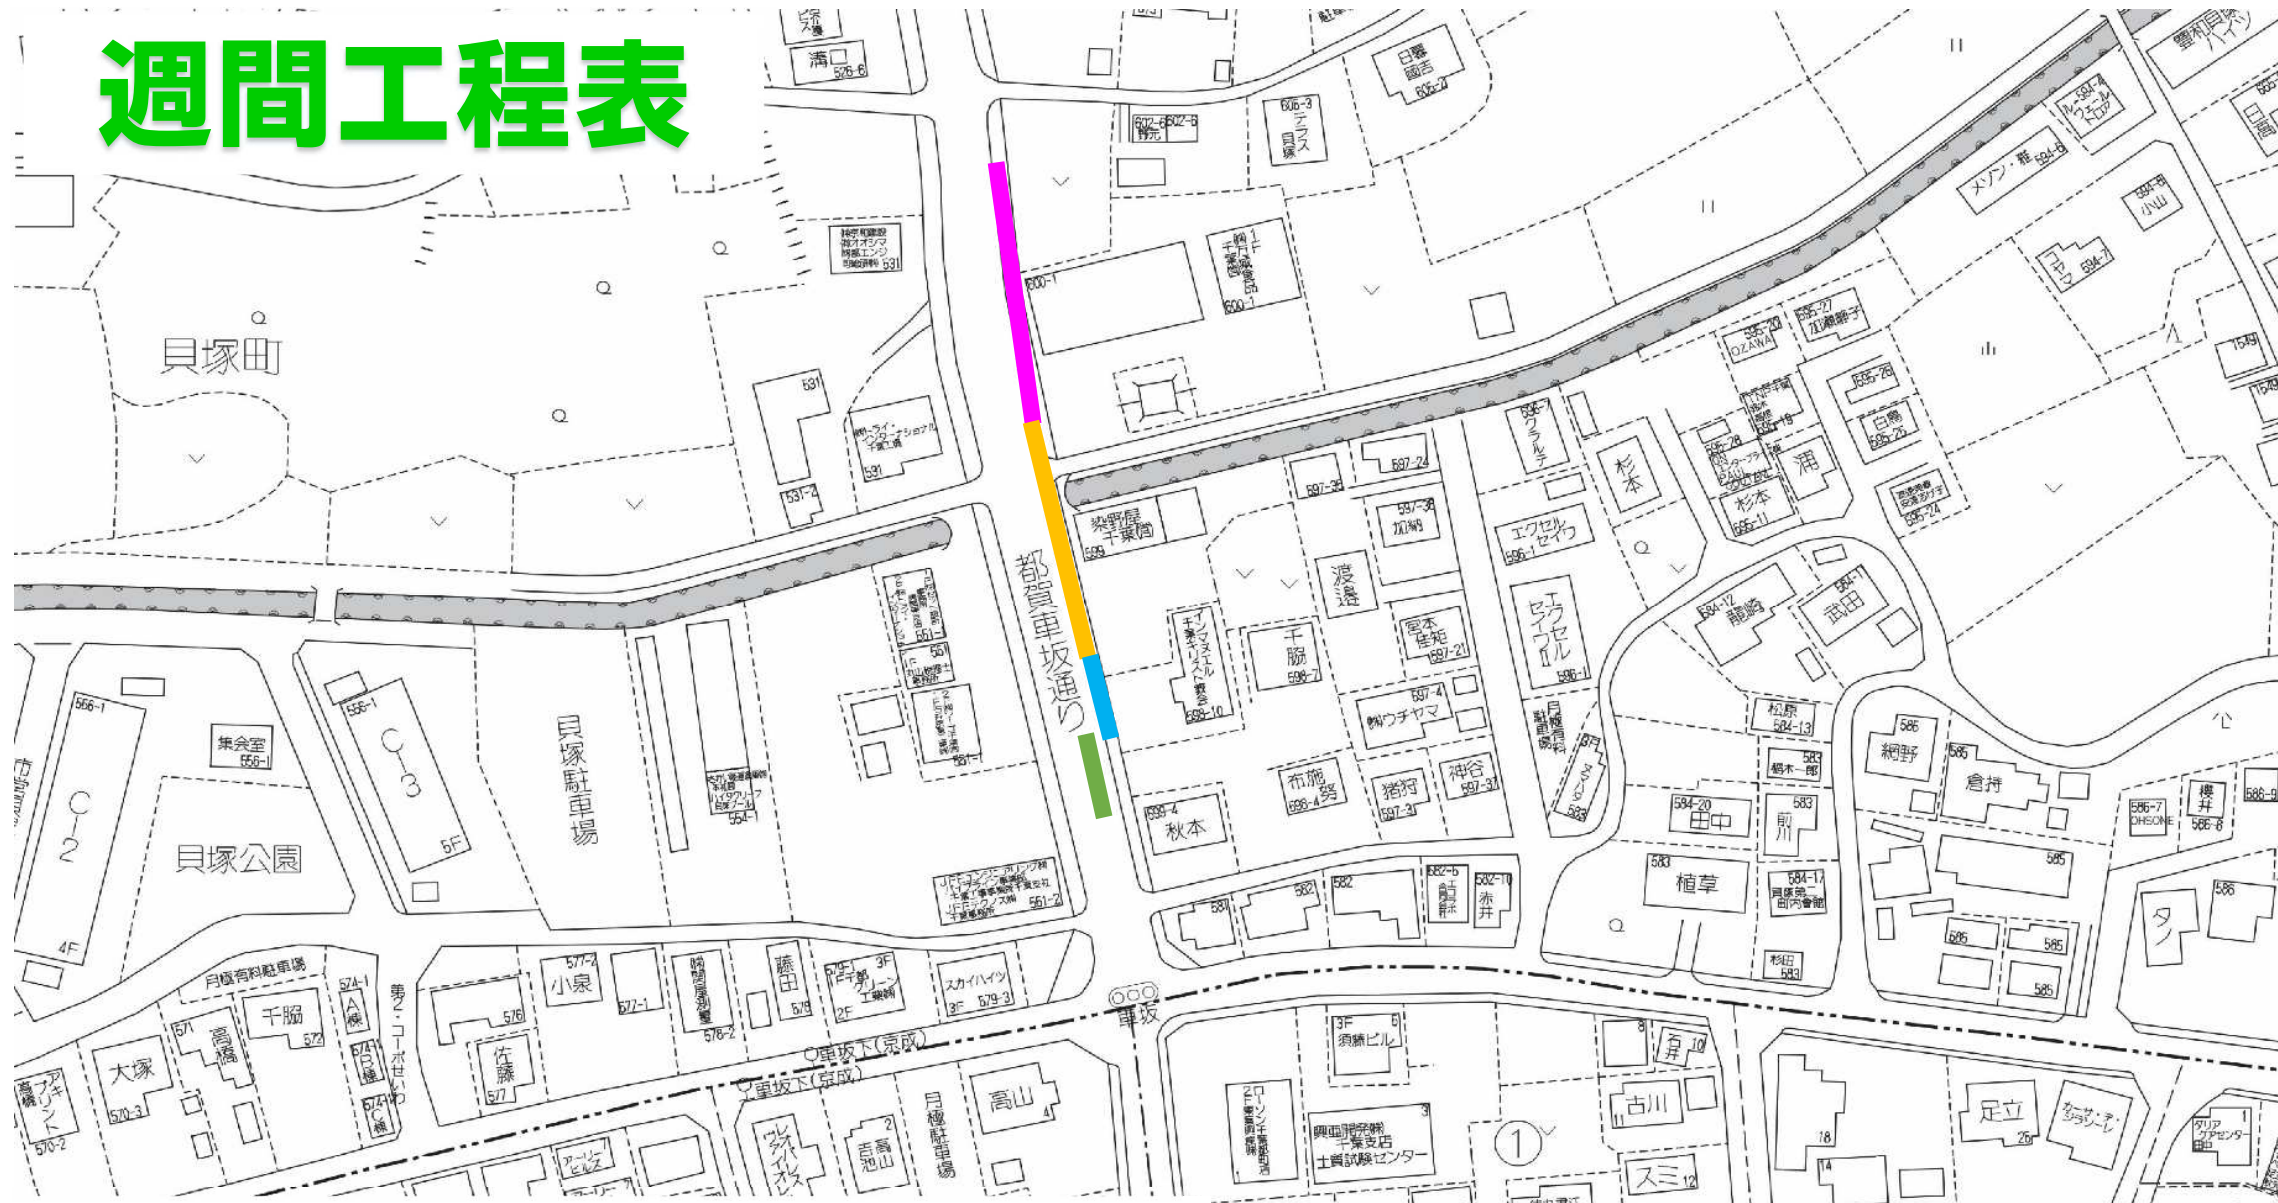

# 週間工程表

## 施工箇所：千葉市若葉区貝塚町598番地先

工事中、ご迷惑・ご不便をおかけ致しますが、  
 ご理解のうえご協力の程宜しくお願い致します。  
 工事に関してご不明な点や、お気づきの事が  
 ございましたら下記連絡先までご連絡ください。

有限会社 日暮水道

☎ 043-291-2151

現場担当者 伊藤 秀雄

日付	工事内容
2月12日(月)	休工
2月13日(火)	単独栓設置工
2月14日(水)	単独撤去工
2月15日(木)	単独撤去工
2月16日(金)	単独撤去工
2月17日(土)	休工
2月18日(日)	休工