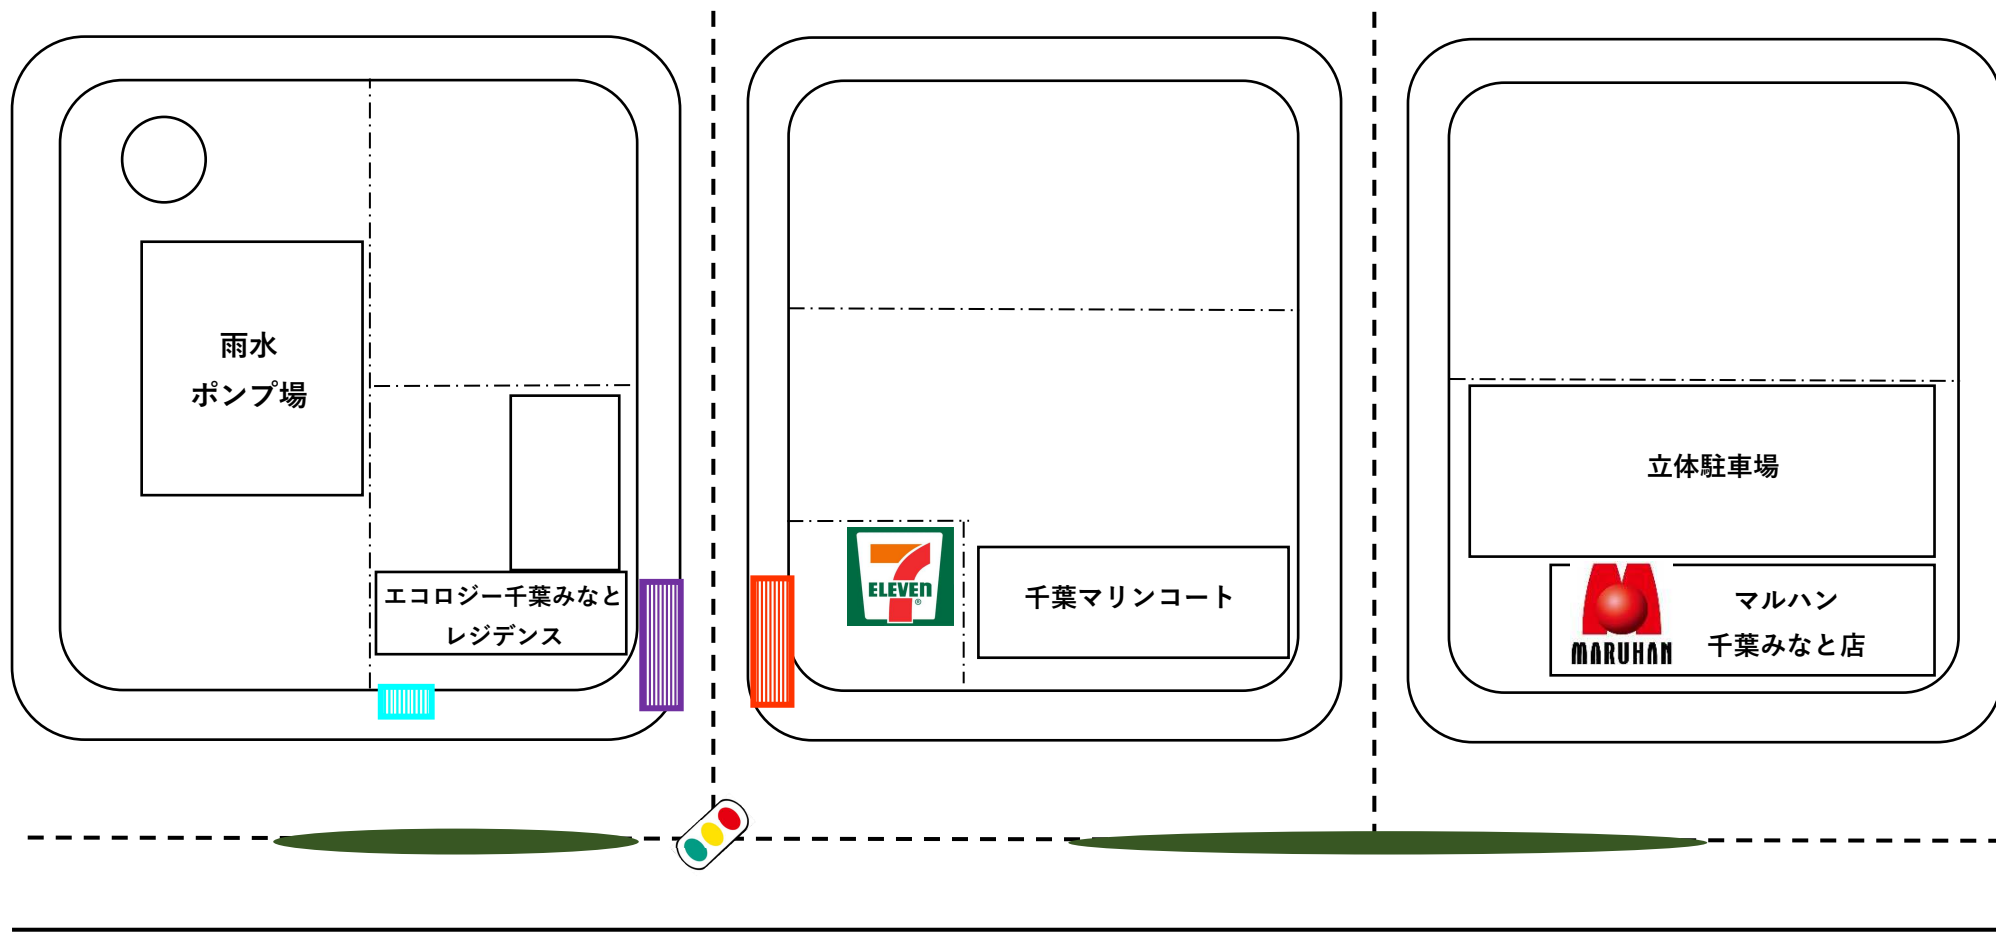

# 週間工程表

施工箇所：千葉市中央区中央港1丁目22番地先

日付	工事内容
11月20日(月)	昼間施工:本復旧工
11月21日(火)	昼間施工:本復旧工
11月22日(水)	昼間施工:本復旧工
11月23日(木)	休工
11月24日(金)	休工
11月25日(土)	休工
11月26日(日)	休工

※天候等により工程が変更になる場合がございます。

工事中、ご迷惑・ご不便をおかけ致しますがご理解のうえご協力の程宜しくお願い致します。