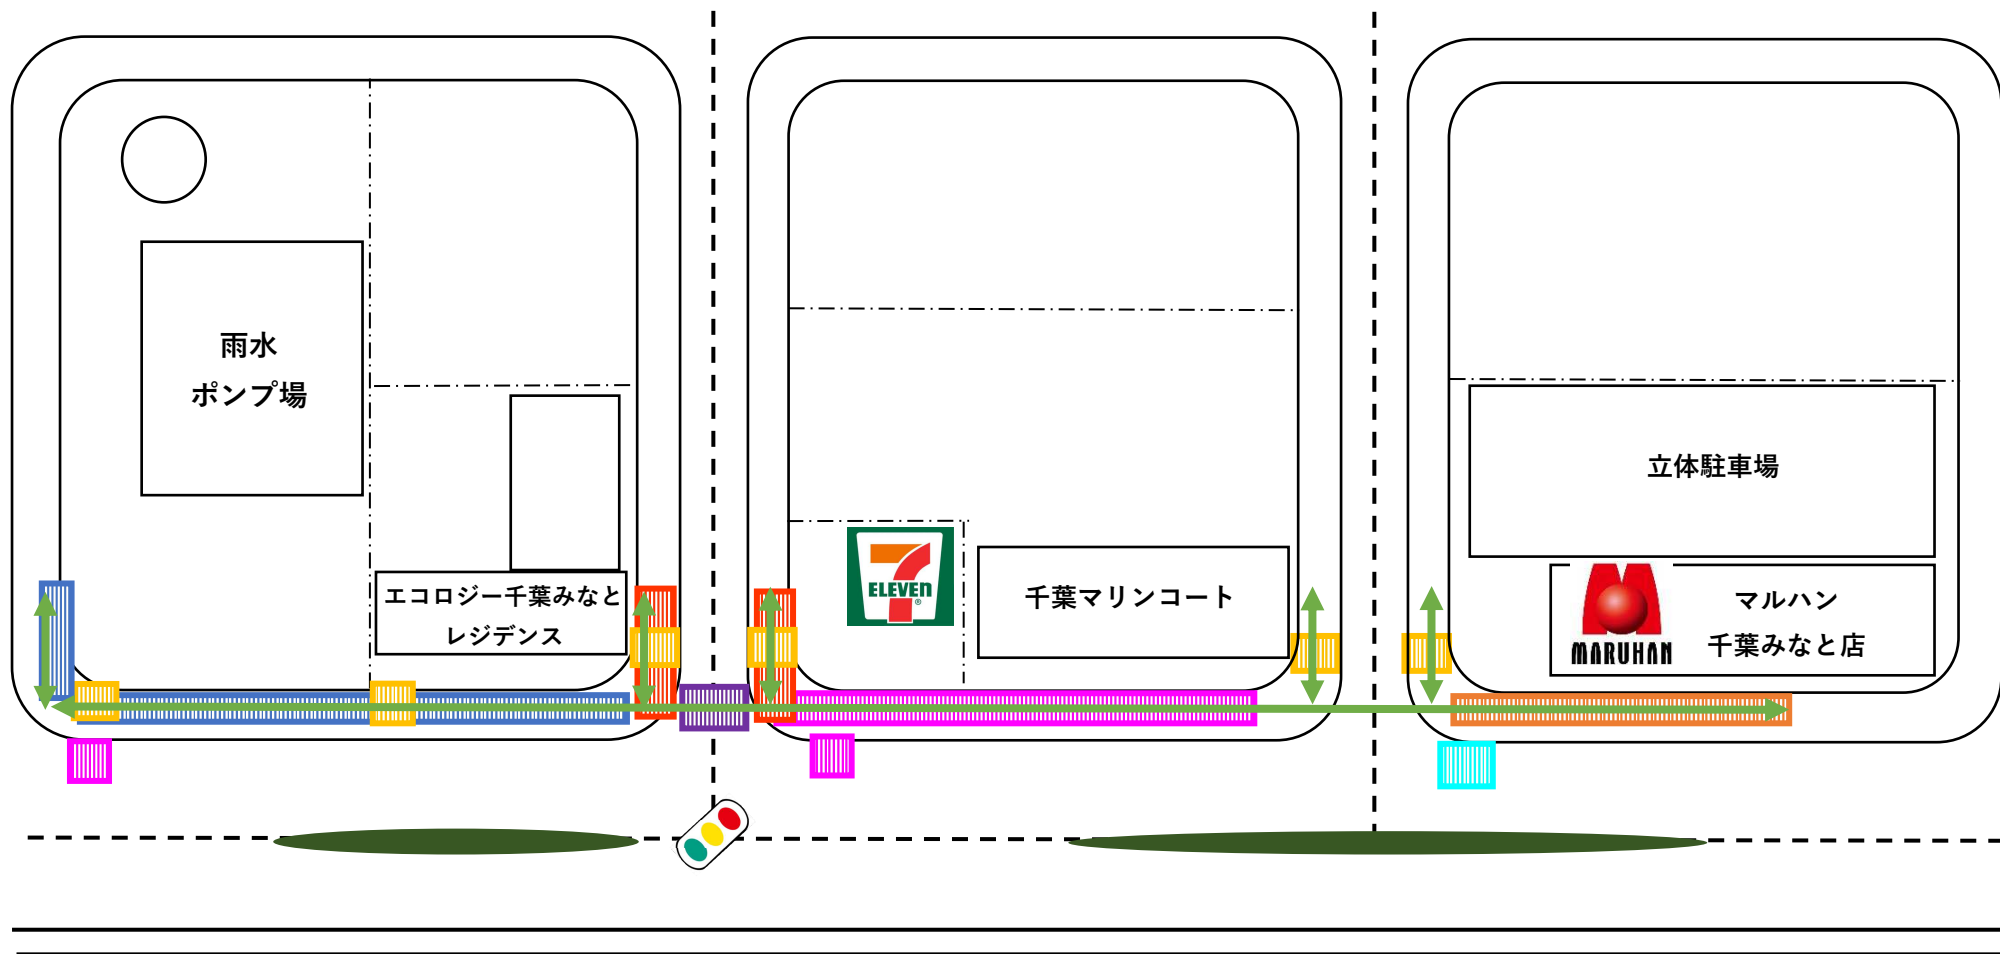

# 週間工程表

施工箇所：千葉市中央区中央港1丁目22番地先

日付	工事内容
11月13日(月)	昼間施工:舗装切断工・付帯工
11月14日(火)	昼間施工:本復旧工
11月15日(水)	昼間施工:本復旧工
11月16日(木)	昼間施工:本復旧工
11月17日(金)	夜間施工:本復旧工
11月18日(土)	昼間施工:本復旧工 夜間施工:本復旧工
11月19日(日)	休工

※天候等により工程が変更になる場合がございます。