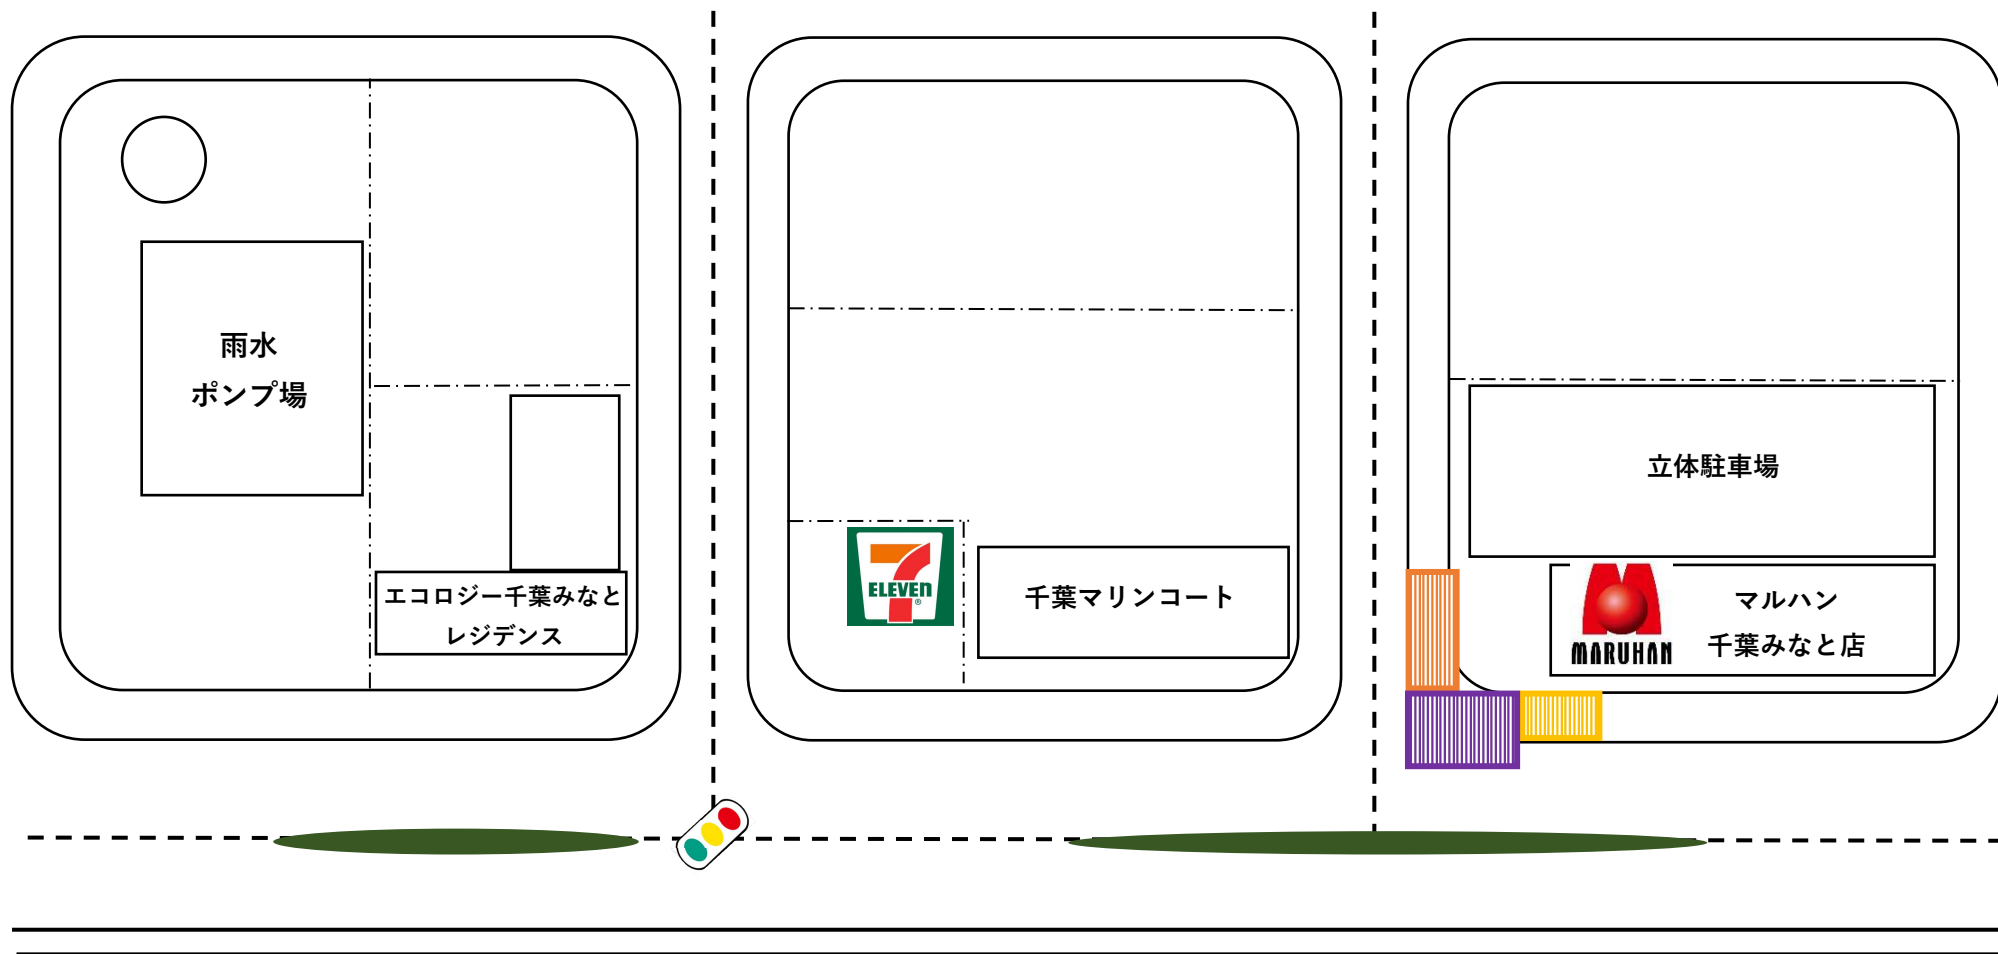

週間工程表

施工箇所：千葉市中央区中央港1丁目22番地先

日付	工事内容
10月2日(月)	夜間施工:本管布設工
10月3日(火)	夜間施工:本管布設工
10月4日(水)	夜間施工:本管布設工
10月5日(木)	夜間施工:本管布設工
10月6日(金)	夜間施工:本管布設工
10月7日(土)	休工
10月8日(日)	休工

※天候等により工程が変更になる場合がございます。

工事中、ご迷惑・ご不便をおかけ致しますがご理解のうえご協力の程宜しくお願い致します。