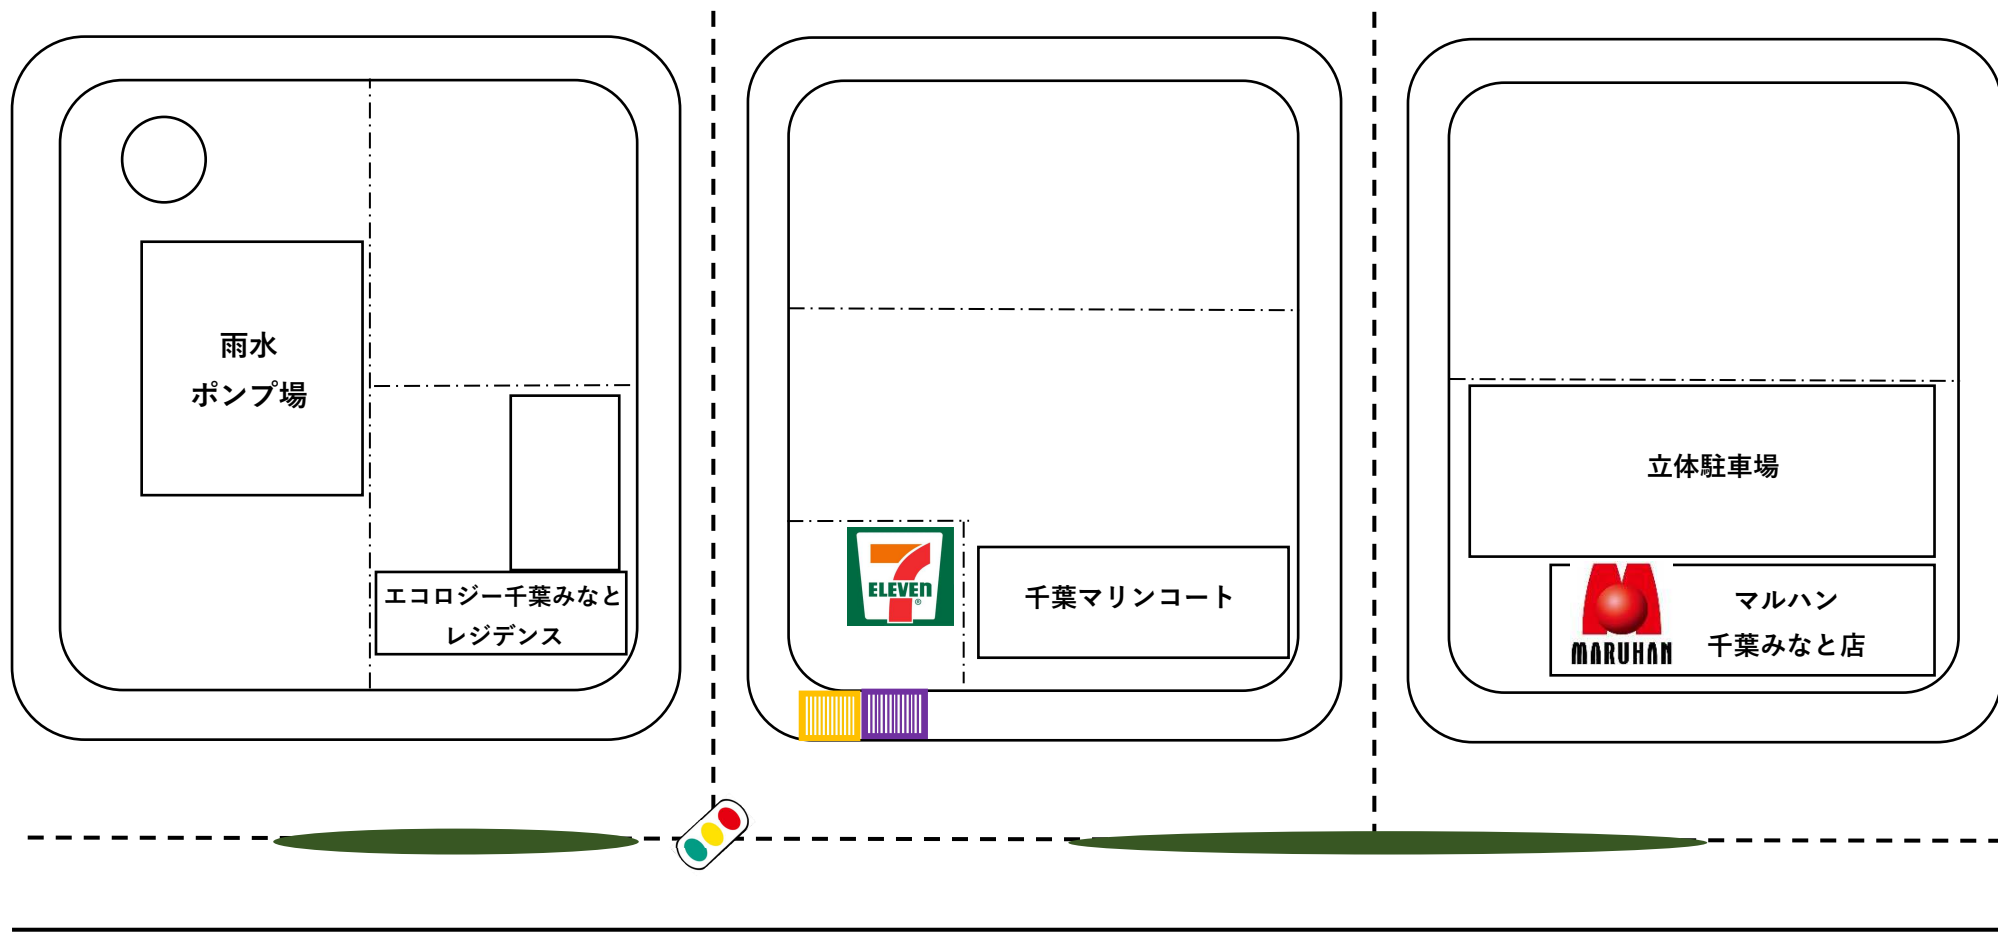

週間工程表

施工箇所：千葉市中央区中央港1丁目22番地先

日付	工事内容
9月11日(月)	夜間施工：本管布設工 <都合により休工>
9月12日(火)	夜間施工：本管布設工 <都合により休工>
9月13日(水)	昼間施工：本管布設工
9月14日(木)	昼間施工：本管布設工
9月15日(金)	休工
9月16日(土)	休工
9月17日(日)	休工

※天候により工程が変更になる場合がございます。

工事中、ご迷惑・ご不便をおかけ致しますがご理解のうえご協力の程宜しくお願い致します。