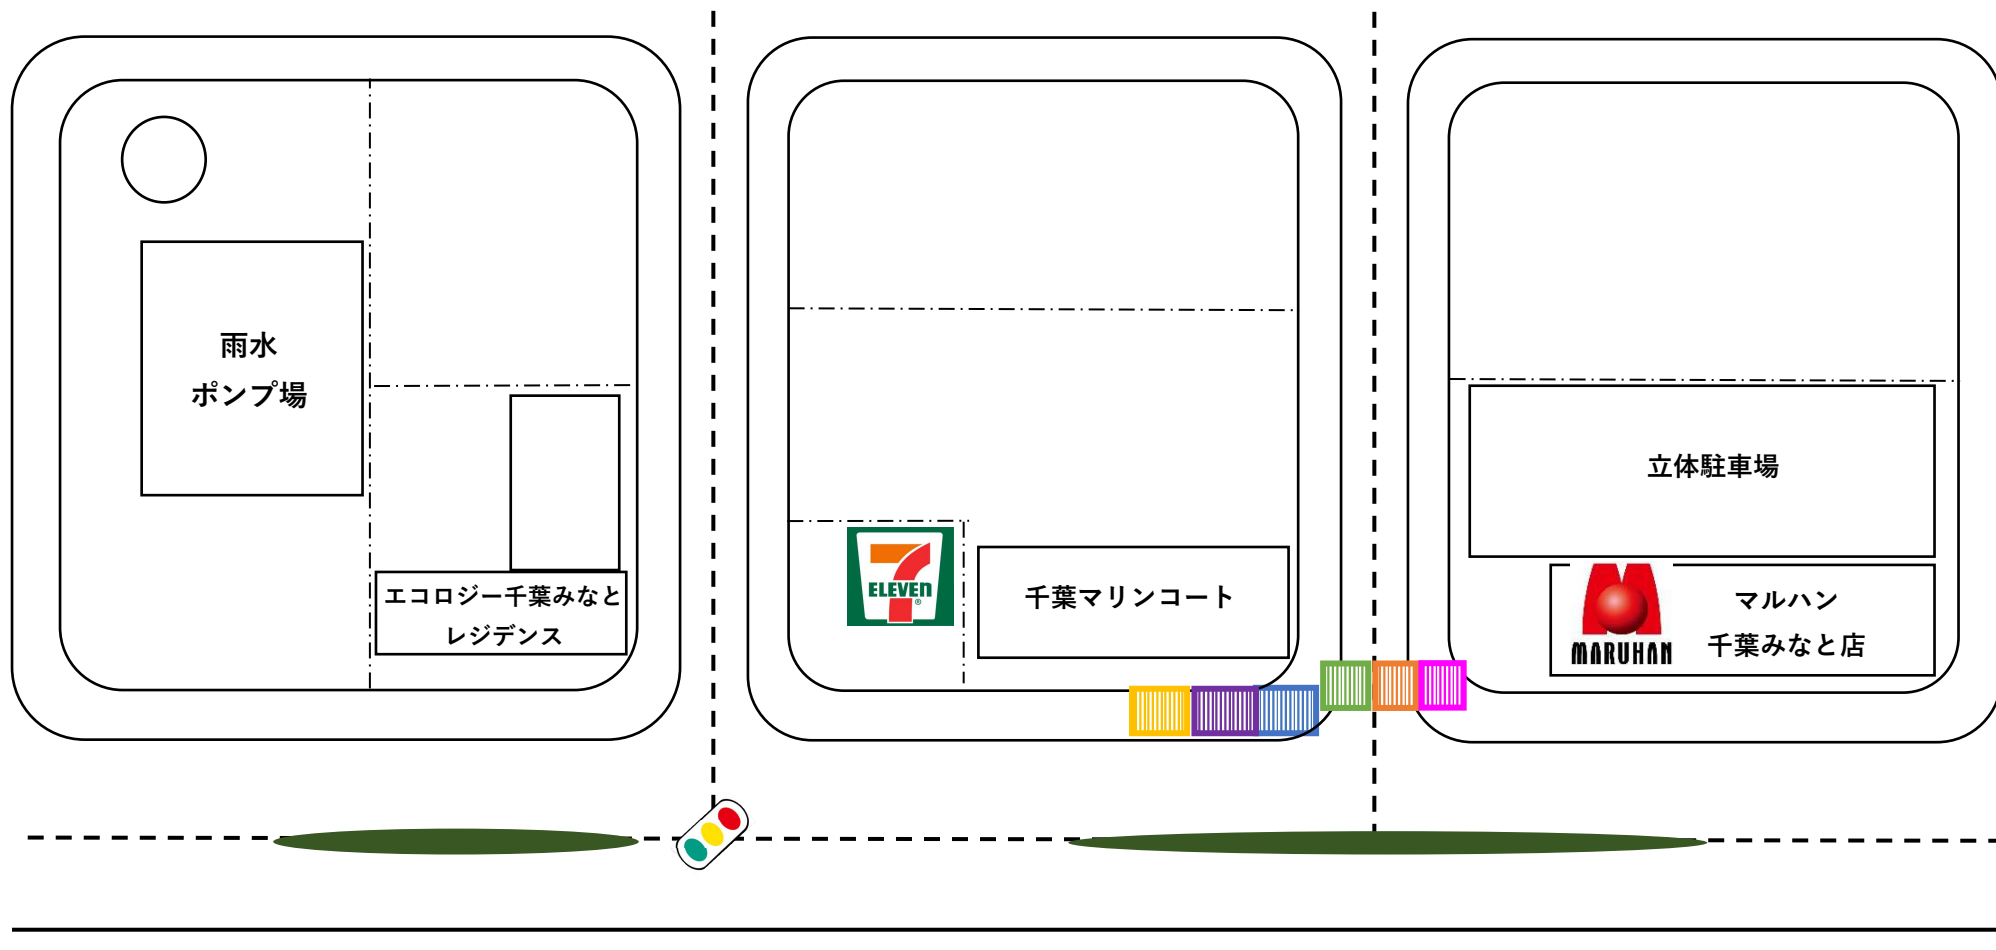

週間工程表

施工箇所：千葉市中央区中央港1丁目22番地先

日付	工事内容
9月25日(月)	昼間施工:本管布設工
9月26日(火)	昼間施工:本管布設工
9月27日(水)	昼間施工:本管布設工
9月28日(木)	夜間施工:本管布設工
9月29日(金)	夜間施工:本管布設工
9月30日(土)	夜間施工:本管布設工
10月1日(日)	休工

※天候等により工程が変更になる場合がございます。

工事中、ご迷惑・ご不便をおかけ致しますがご理解のうえご協力の程宜しくお願い致します。