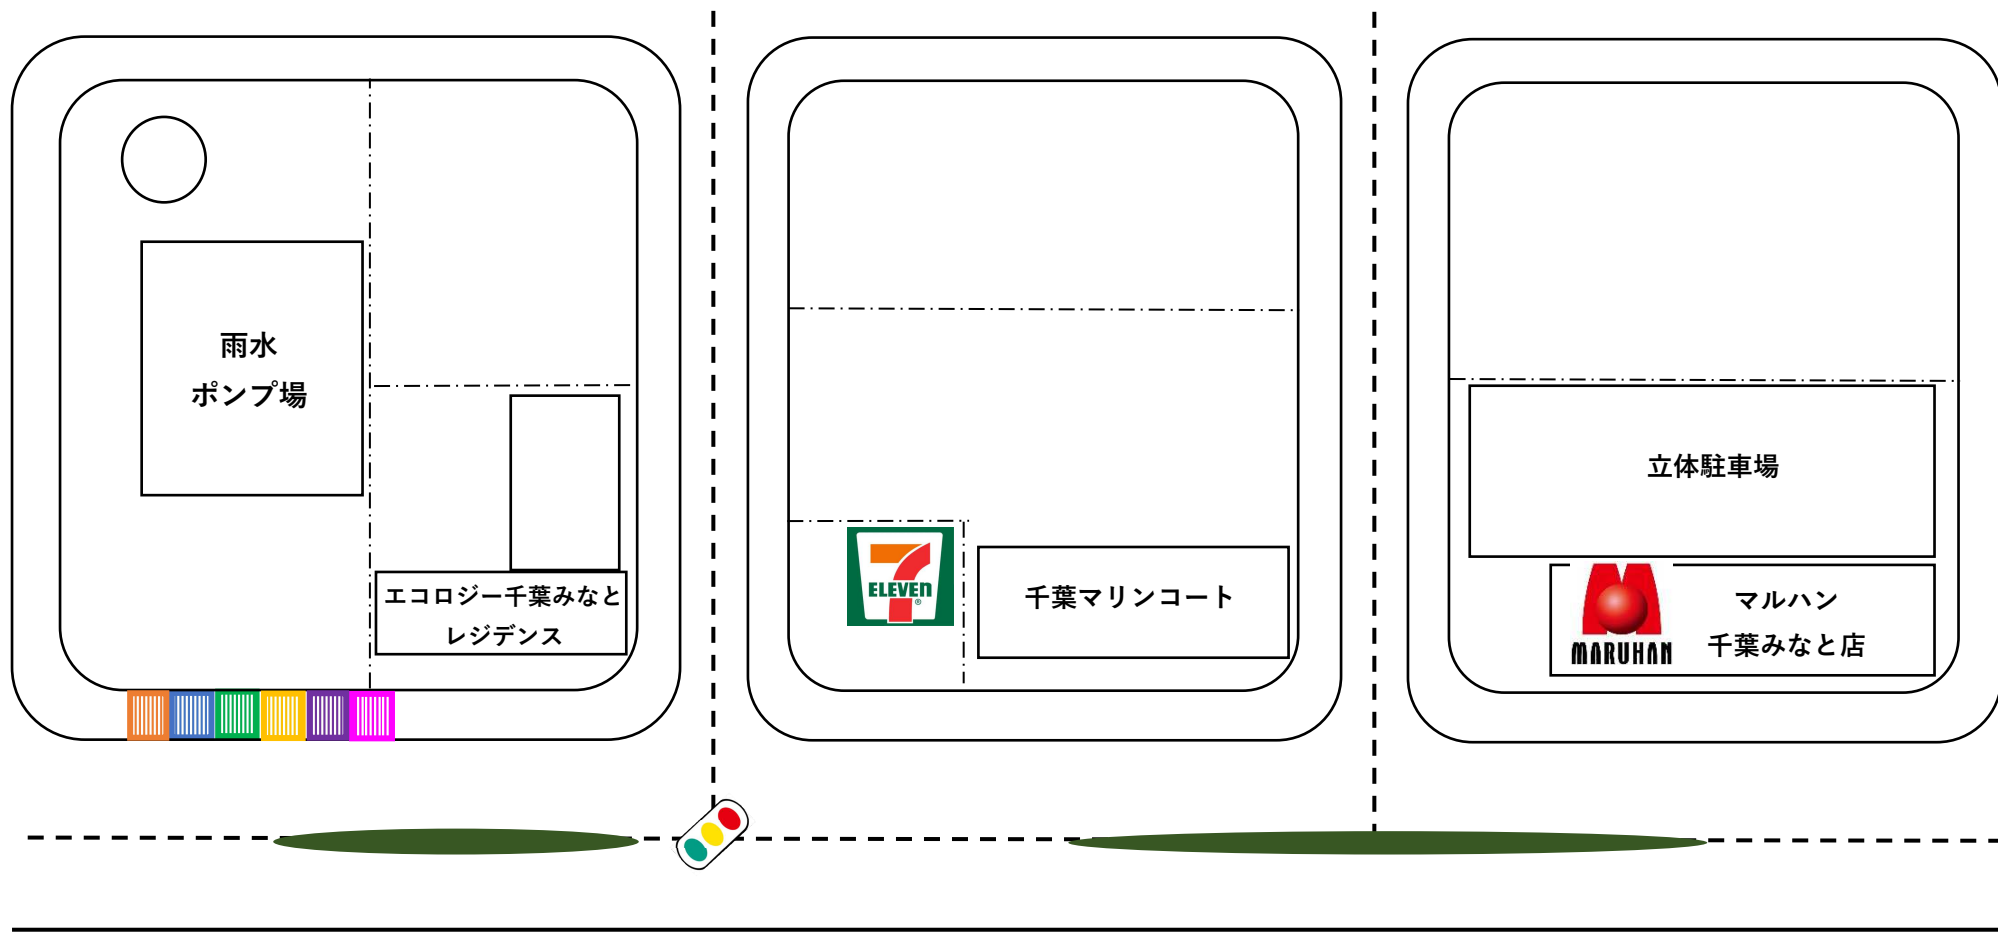

週間工程表

施工箇所：千葉市中央区中央港1丁目22番地先

日付	工事内容
8月28日(月)	昼間施工:本管布設工
8月29日(火)	昼間施工:本管布設工
8月30日(水)	昼間施工:本管布設工
8月31日(木)	昼間施工:本管布設工
9月1日(金)	昼間施工:本管布設工
9月2日(土)	昼間施工:本管布設工
9月3日(日)	休工

工事中、ご迷惑・ご不便をおかけ致しますがご理解のうえご協力の程宜しくお願い致します。
工事に関してご不明な点や、お気づきの事がございましたら下記連絡先までご連絡ください。