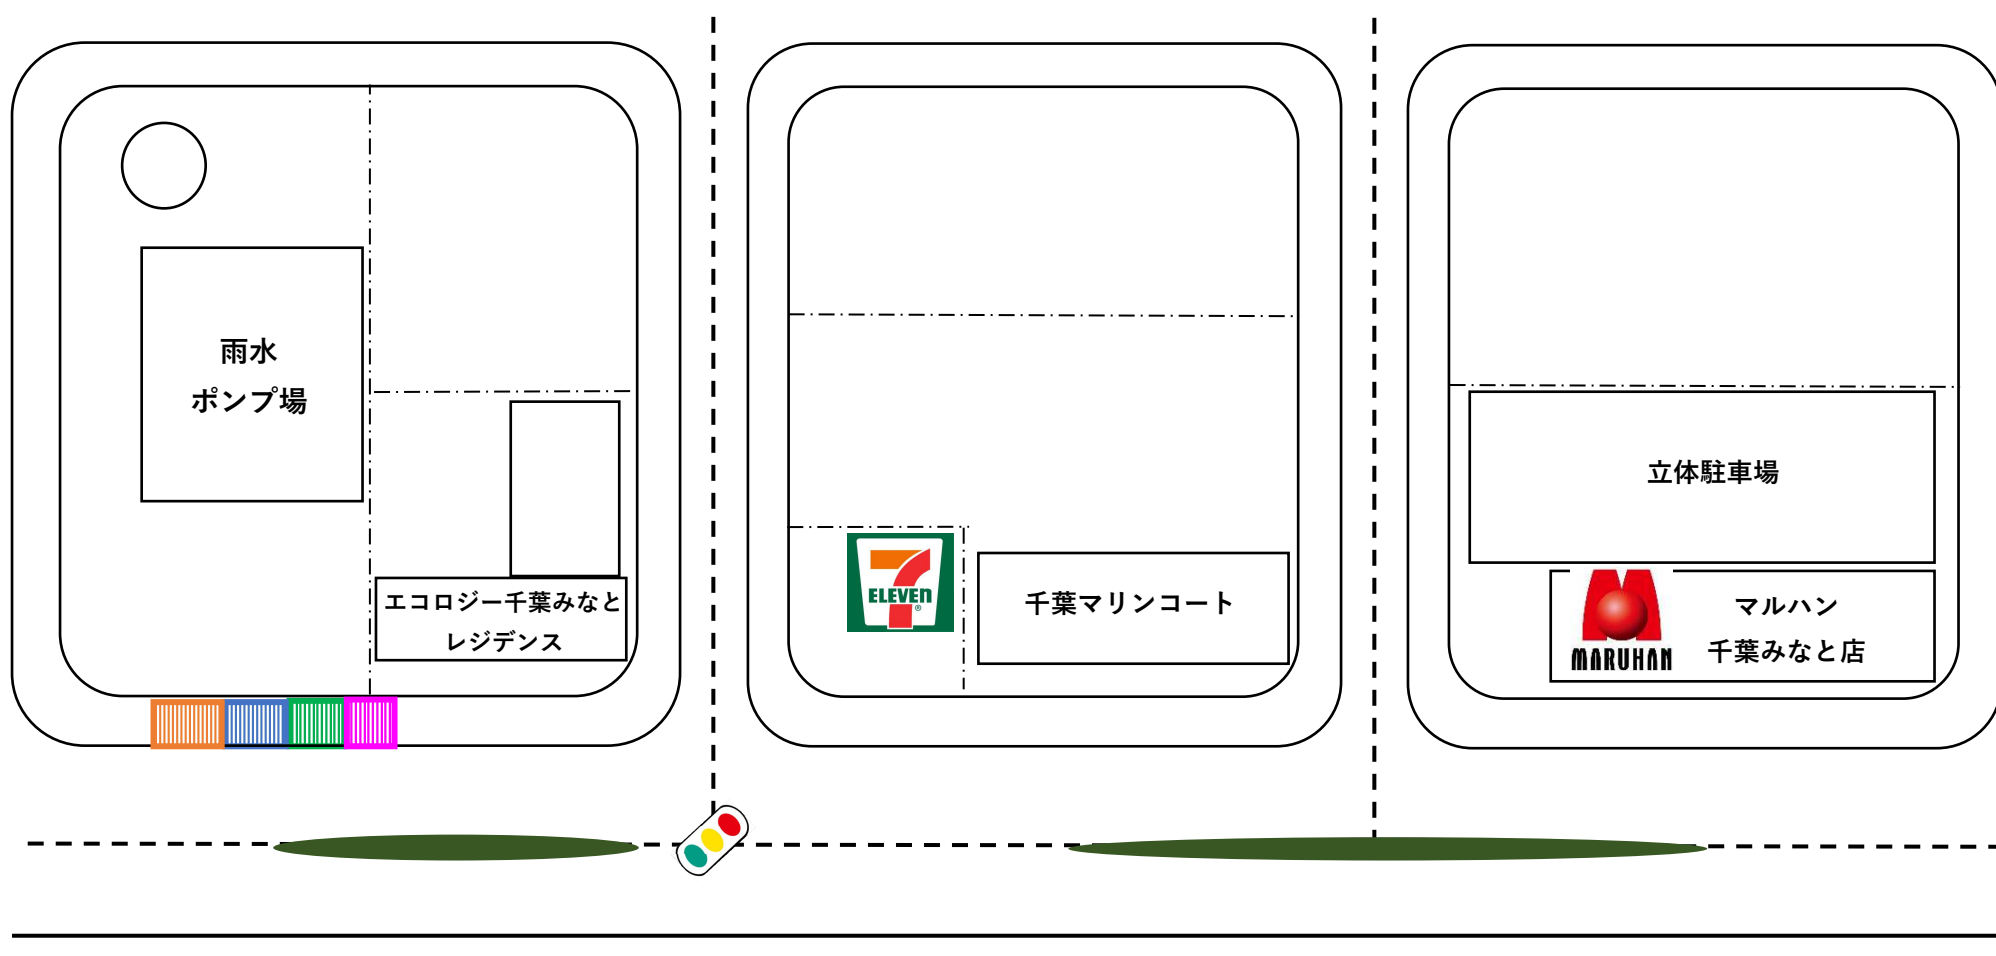

# 週間工程表

施工箇所：千葉市中央区中央港1丁目22番地先

日付	工事内容
8月21日(月)	休工
8月22日(火)	休工
8月23日(水)	昼間施工:本管布設工
8月24日(木)	昼間施工:本管布設工
8月25日(金)	昼間施工:本管布設工
8月26日(土)	昼間施工:本管布設工
8月27日(日)	休工

工事中、ご迷惑・ご不便をおかけ致しますがご理解のうえご協力の程宜しくお願い致します。  
工事に関してご不明な点や、お気づきの事がございましたら下記連絡先までご連絡ください。