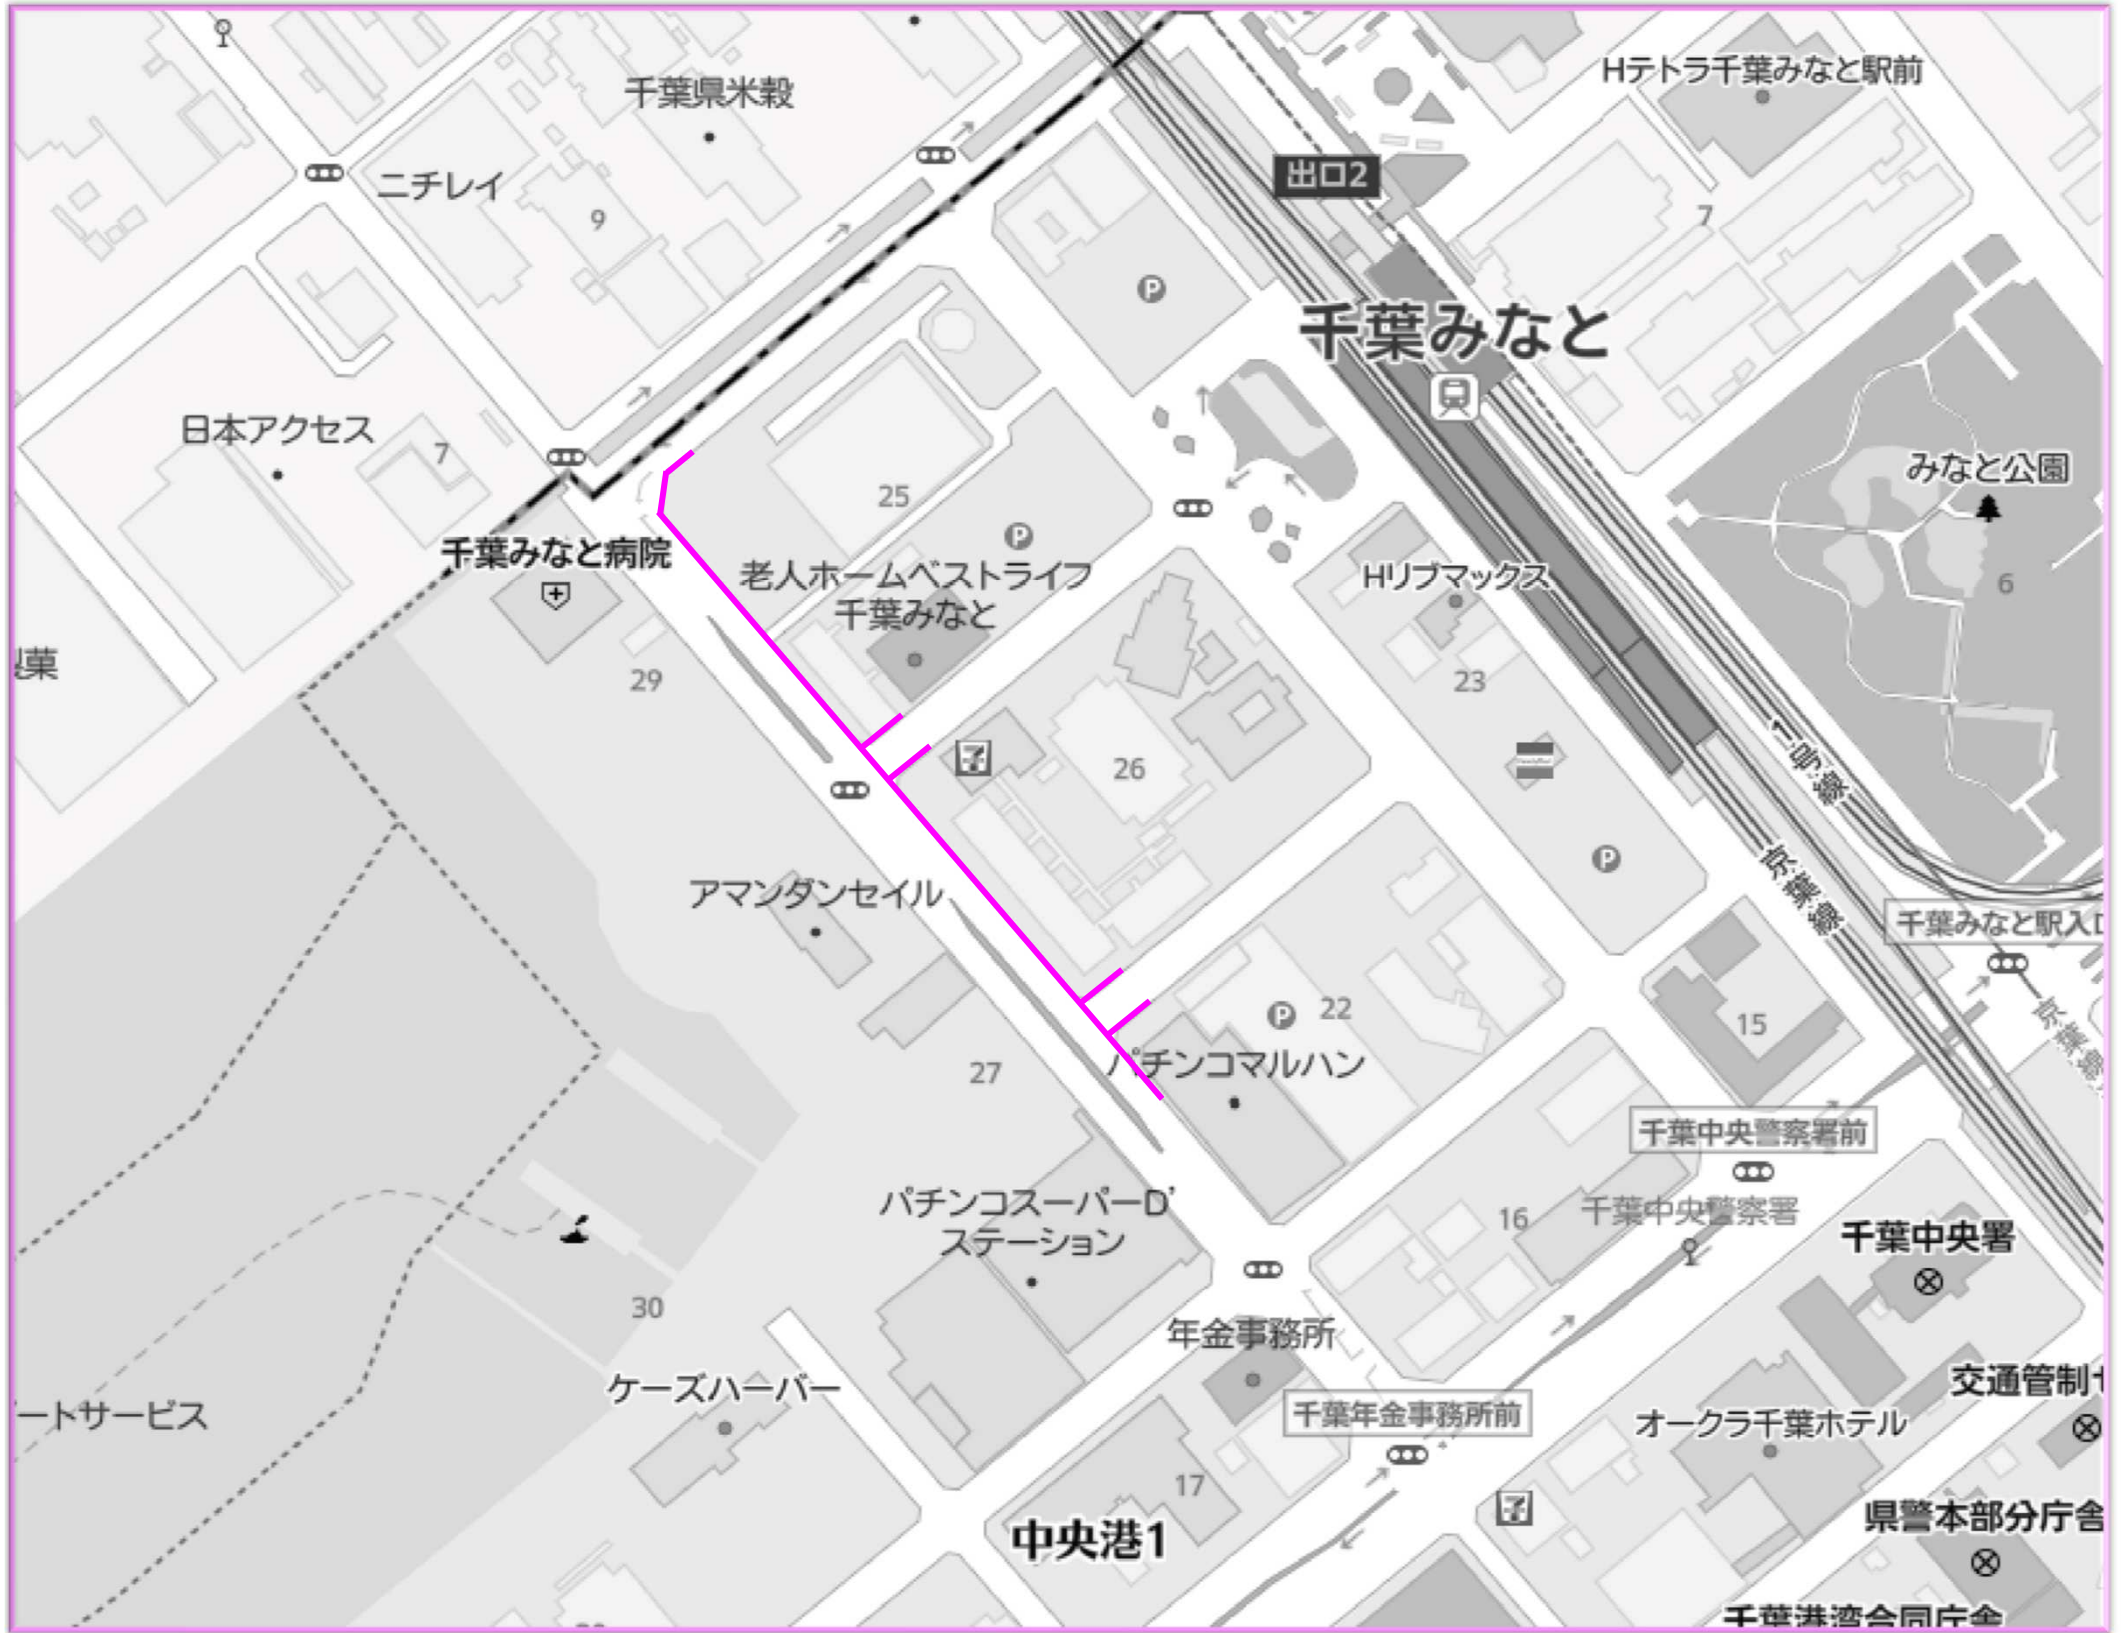

週間工程表

施工箇所：千葉市中央区中央港1丁目22番地先

工事中、ご迷惑・ご不便をおかけ致しますがご理解のうえご協力の程宜しくお願い致します。

工事に関してご不明な点や、お気づきの事がございましたら下記連絡先までご連絡ください。

有限会社 日暮水道 ☎043-291-2151 現場担当者 佐藤 新一

日付	工事内容
6月12日(月)	休工
6月13日(火)	休工
6月14日(水)	昼間施工：舗装切断工
6月15日(木)	昼間施工：舗装切断工
6月16日(金)	休工
6月17日(土)	休工
6月18日(日)	休工