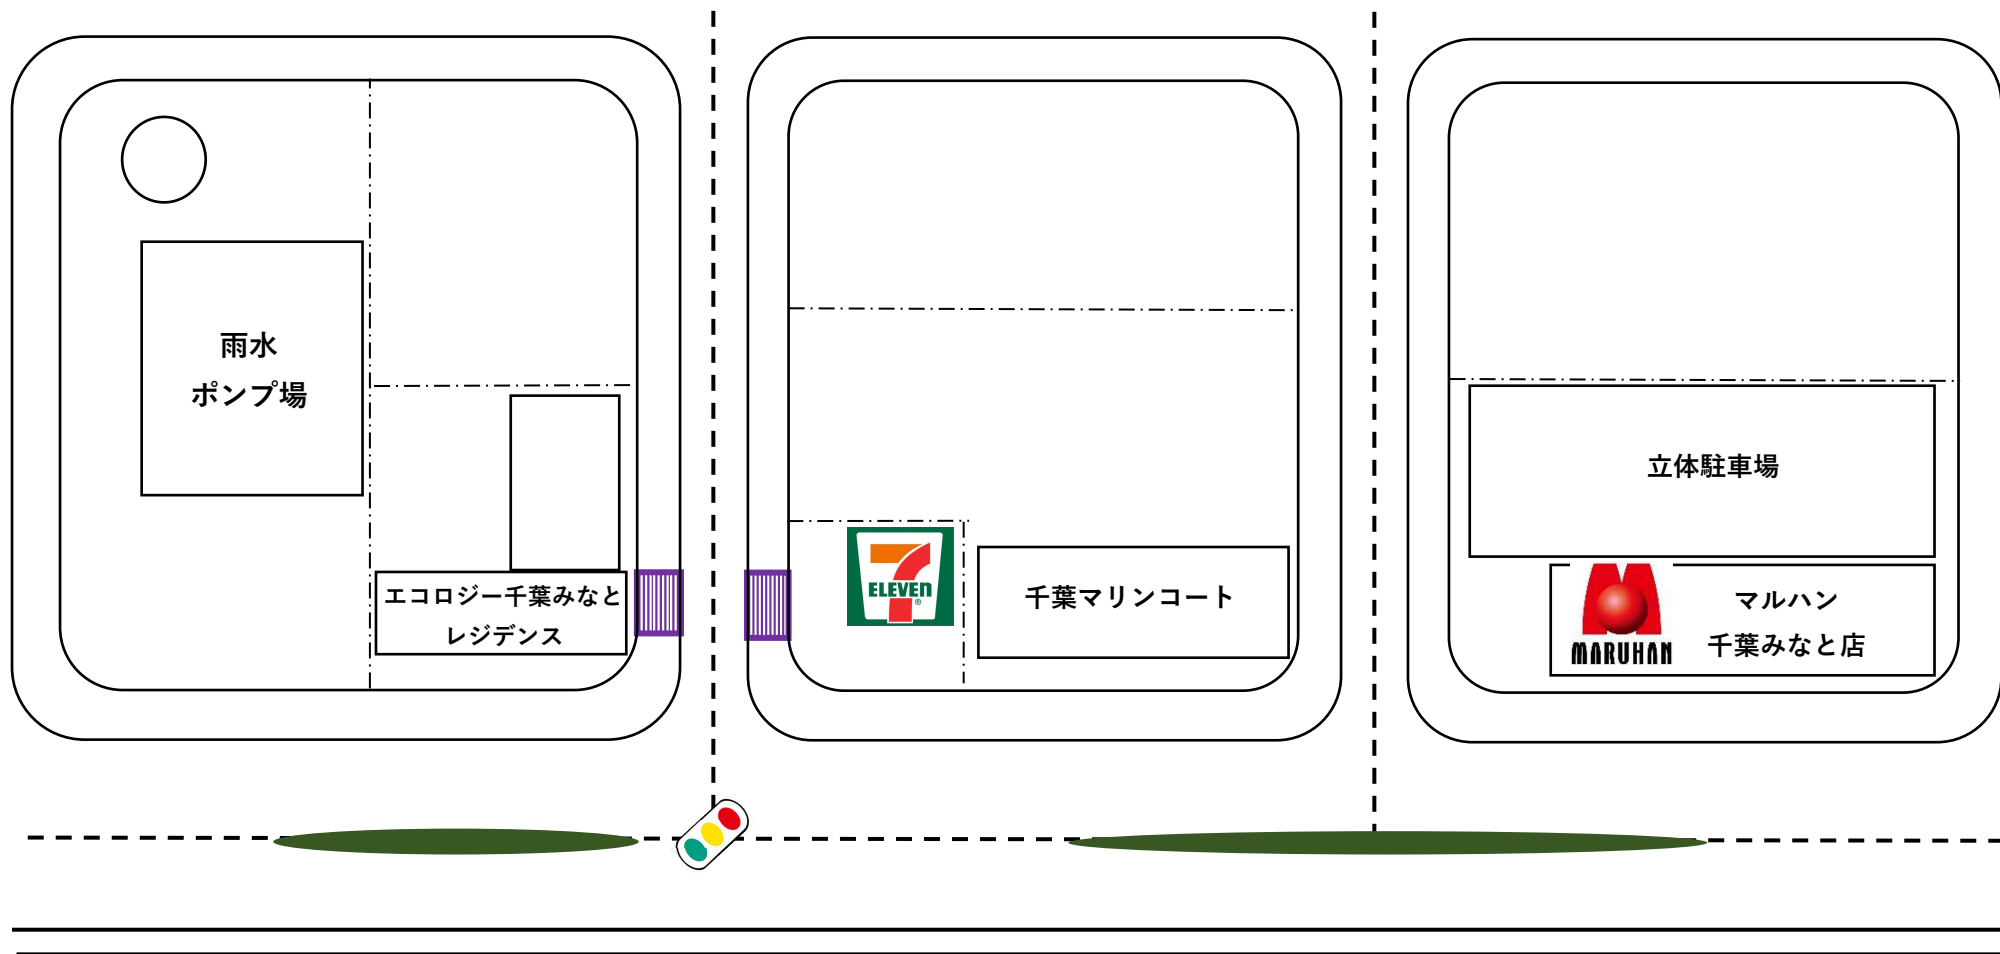

# 週間工程表

施工箇所：千葉市中央区中央港1丁目22番地先

日付	工事内容
6月12日(月)	休工
6月13日(火)	休工
6月14日(水)	昼間施工：舗装切断工 ※全線移動しながら切断します
6月15日(木)	昼間施工：舗装切断工 ※全線移動しながら切断します
6月16日(金)	休工
6月17日(土)	昼間施工：組合せブロック取外し工
6月18日(日)	休工

工事中、ご迷惑・ご不便をおかけ致しますがご理解のうえご協力の程宜しくお願い致します。  
工事に関してご不明な点や、お気づきの事がございましたら下記連絡先までご連絡ください。