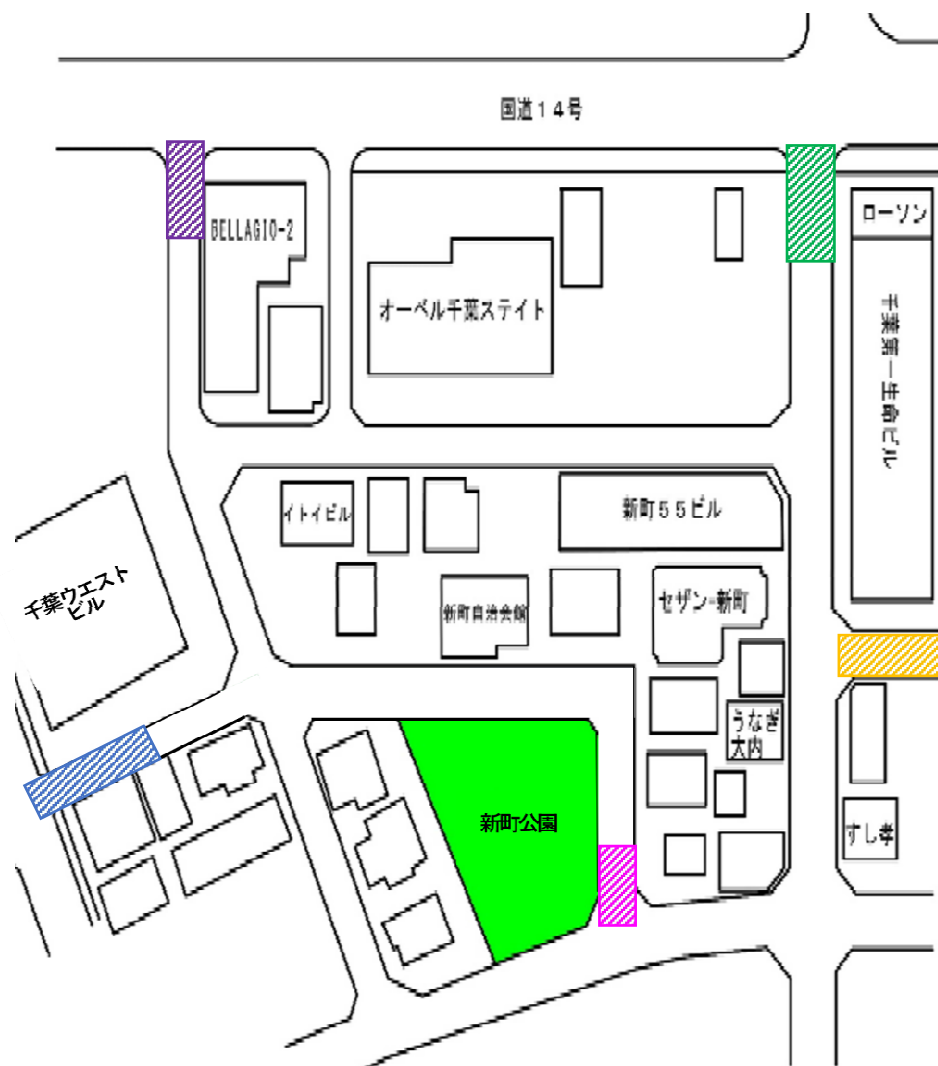

週間工程表

施工箇所：千葉市中央区新町2番地先

日付	工事内容
6月20日(月)	本管布設工 (夜間施工)
6月21日(火)	本管布設工 (夜間施工)
6月22日(水)	休 工
6月23日(木)	本管布設工 (昼間施工)
6月24日(金)	本管布設工 (昼間施工)
6月25日(土)	本管布設工 (昼間施工)
6月26日(日)	休 工

工事中、ご迷惑・ご不便をおかけ致しますが、
 ご理解のうえご協力の程宜しくお願い致します。
 工事に関してご不明な点や、お気づきの事が
 ございましたら下記連絡先までご連絡ください。